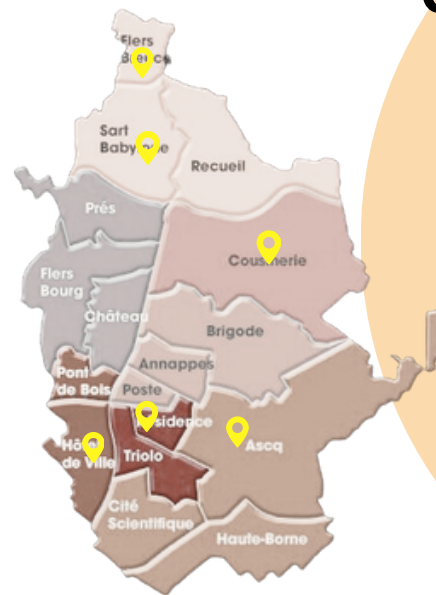

Plannings des CERA

Centre d'Expression de Rencontre et d'Animation

AVRIL

Bienvenue

Chères Villeneuvoises, Chers Villeneuvois,

Les Centres d'Expression, de Rencontre et d'Animation (CERA) sont bien plus que de simples lieux d'activités : ce sont des espaces de vie, de partage et de création qui participent pleinement à la vie de notre ville. Chaque mois, nos équipes s'engagent à vous proposer un programme varié, accessible à tous, où culture, détente et rencontres se mêlent pour favoriser le bien-être et le lien social.

Que vous soyez passionné d'art, curieux de nouvelles découvertes ou simplement en quête d'un moment de convivialité, les CERA sont là pour vous. Ces lieux, qui nous rassemblent et nous ressemblent, sont le reflet de notre engagement collectif en faveur d'une ville dynamique et solidaire.

L'Adjointe au Maire,
déléguée aux Aînés et à la santé

Le Maire,

Où trouver les CERA ?

Les CERA sont répartis dans la ville afin d'être **au plus proche de chez vous** et de favoriser un accès simple et **convivial**. Chaque lieu propose un cadre accueillant, propice aux échanges et aux activités. **Six CERA** sont actuellement ouverts aux horaires indiqués sur les plannings, dans une ambiance chaleureuse.

- 1 CERA Jean Baptiste Clément**
3 rue de Copenhague, quartier Cousinerie
- 2 CERA Bizet**
11 boulevard Bizet, quartier Annappes / Poste / Résidence
- 3 CERA Delrue**
165 rue Jean Jaurès, quartier Breucq
Dans le parc, derrière la mairie du Breucq
- 4 CERA Jean Vilar**
3 rue Jean Vilar - quartier Pont de bois / Centre Ville
à droite de la ludothèque et de la salle de billard
- 5 CERA Delesalle**
38 Rue du Dr Roux - quartier Ascq
- 6 CERA Arc en ciel**
62 boulevard Albert 1er - quartier Babylone