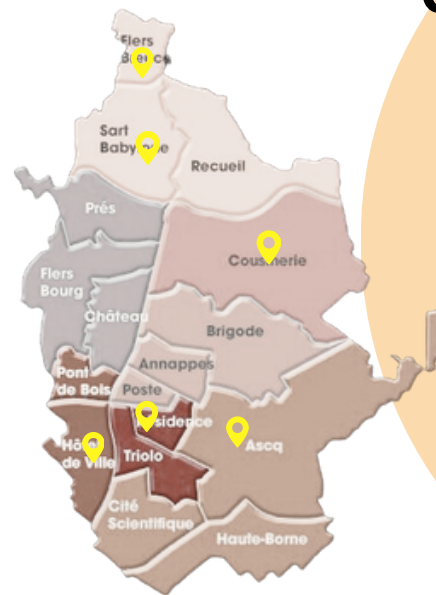

Plannings des CERA

Centre d'Expression de Rencontre et d'Animation

MAI

Bienvenue

Chères Villeneuvoises, Chers Villeneuvois,

Les Centres d'Expression, de Rencontre et d'Animation (CERA) sont bien plus que de simples lieux d'activités : ce sont des espaces de vie, de partage et de création qui participent pleinement à la vie de notre ville. Chaque mois, nos équipes s'engagent à vous proposer un programme varié, accessible à tous, où culture, détente et rencontres se mêlent pour favoriser le bien-être et le lien social.

Que vous soyez passionné d'art, curieux de nouvelles découvertes ou simplement en quête d'un moment de convivialité, les CERA sont là pour vous. Ces lieux, qui nous rassemblent et nous ressemblent, sont le reflet de notre engagement collectif en faveur d'une ville dynamique et solidaire.

L'Adjointe au Maire,
déléguée aux Aînés et à la santé

Le Maire,

Où trouver les CERA ?

Les CERA sont répartis dans la ville afin d'être **au plus proche de chez vous** et de favoriser un accès simple et **convivial**. Chaque lieu propose un cadre accueillant, propice aux échanges et aux activités. **Six CERA** sont actuellement ouverts aux horaires indiqués sur les plannings, dans une ambiance chaleureuse.

- 1 CERA Jean Baptiste Clément**
3 rue de Copenhague, quartier Cousinerie
- 2 CERA Bizet**
11 boulevard Bizet, quartier Annappes / Poste / Résidence
- 3 CERA Delrue**
165 rue Jean Jaurès, quartier Breucq
Dans le parc, derrière la mairie du Breucq
- 4 CERA Jean Vilar**
3 rue Jean Vilar - quartier Pont de bois / Centre Ville
à droite de la ludothèque et de la salle de billard
- 5 CERA Delesalle**
38 Rue du Dr Roux - quartier Ascq
- 6 CERA Arc en ciel**
62 boulevard Albert 1er - quartier Babylone